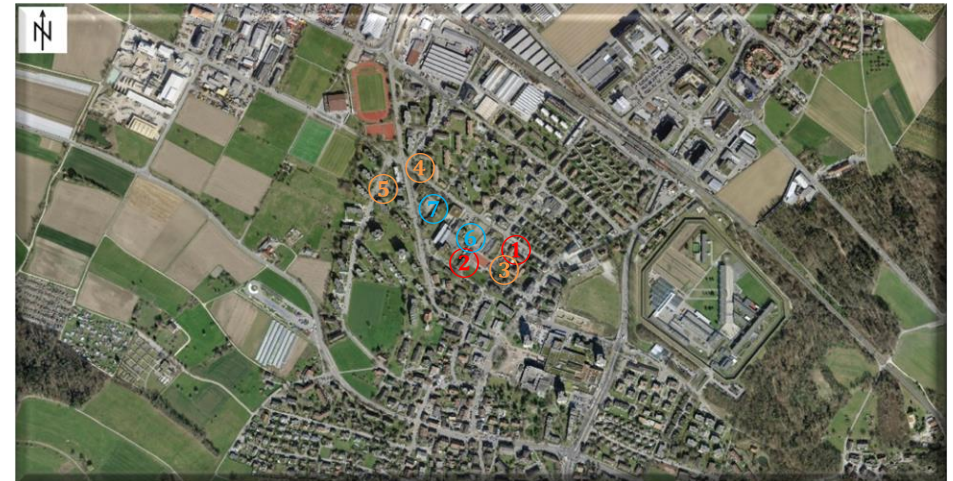

Standort ① Hort und ② Schülerclub Ruggenacher

Kindergärten

- ③ Kindergarten Ruggenacher
- ④ Kindergarten Seewadel
- ⑤ Kindergarten Geren
- ⑥ Kindergarten Ruggenacher 1

Schulhäuser

- ⑥ Schulhaus Ruggenacher 1
- ⑦ Schulhaus Ruggenacher 3

Standort	Adresse	Telefon	Altersstufe	Betreuungsmodul	Öffnungszeiten
Hort Ruggenacher	Schulstrasse 70 8105 Regensdorf	079 781 40 29	Kiga-2. Klasse	Morgentisch Mittagstisch Zvieritisch	06:50-08:30 Uhr 12:00-18:00 Uhr
Schülerclub Ruggenacher	Schulstrasse 73 8105 Regensdorf	079 356 89 96	3.-6. Klasse	Mittagessen	12:00-14:00 Uhr